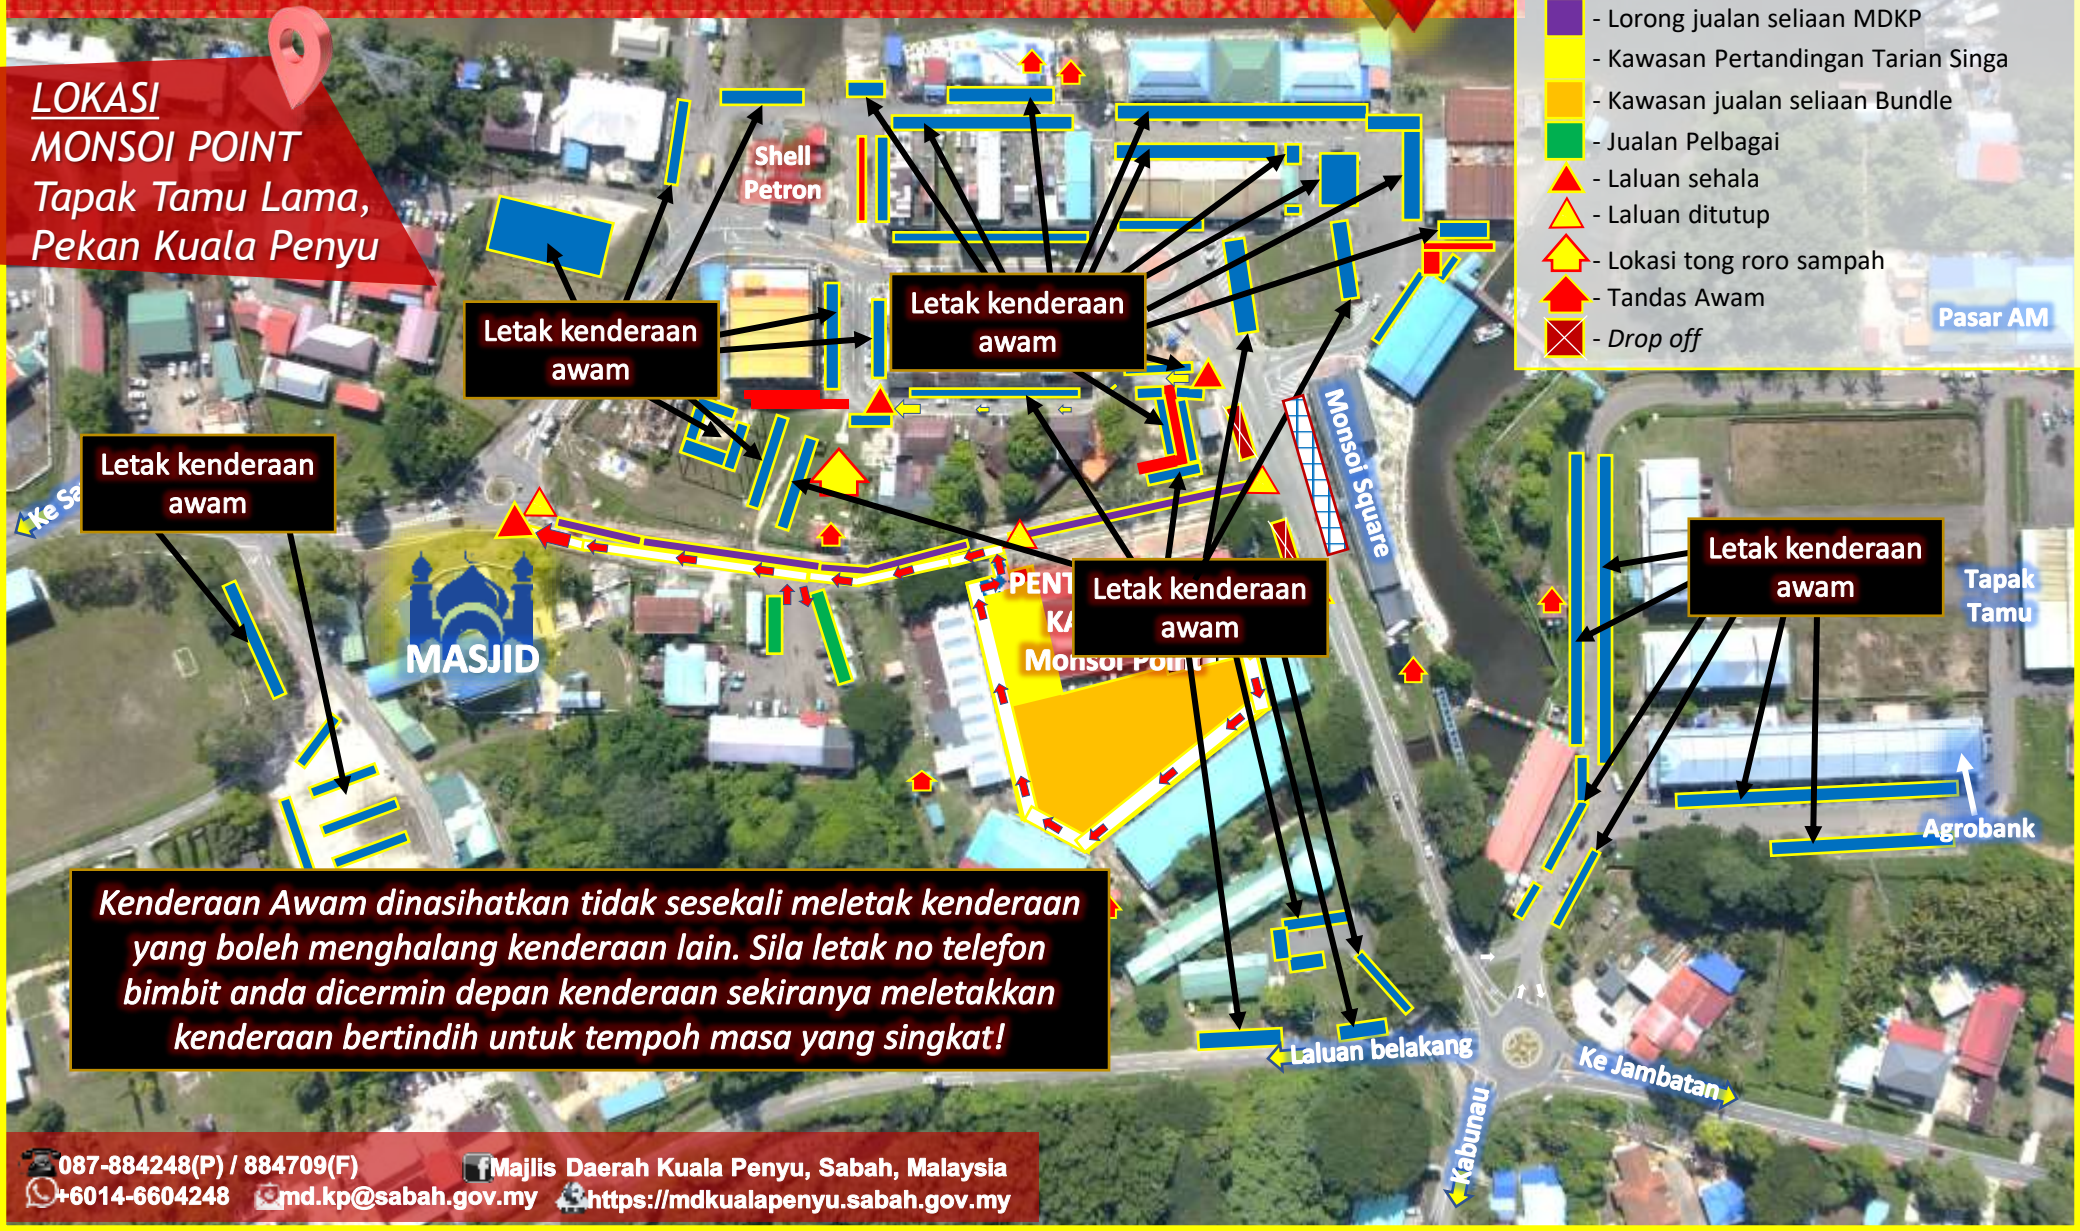

KARNIVAL Tahun Baru Cina Perayaan

Peringkat Kuala Penyu 2024

Komuniti MDK Penyu

PETUNJUK:

- Letak kereta awam yang dibenarkan
- Tidak dibenarkan letak kereta
- Lorong loading/ unloading
- Letak Kereta Jemputan Khas/ Urusetia
- Lorong jualan seliaan MDKP
- Kawasan Pertandingan Tarian Singa
- Kawasan jualan seliaan Bundle
- Jualan Pelbagai
- Laluan sehalu
- Laluan ditutup
- Lokasi tong roro sampah
- Tandas Awam
- Drop off

LOKASI MONSOI POINT
Tapak Tamu Lama,
Pekan Kuala Penyu

Letak kenderaan awam

Letak kenderaan awam

Letak kenderaan awam

Letak kenderaan awam

Letak kenderaan awam

Kenderaan Awam dinasihatkan tidak sesekali meletak kenderaan yang boleh menghalang kenderaan lain. Sila letak no telefon bimbit anda dicerminkan depan kenderaan sekiranya meletakkan kenderaan bertindih untuk tempoh masa yang singkat!